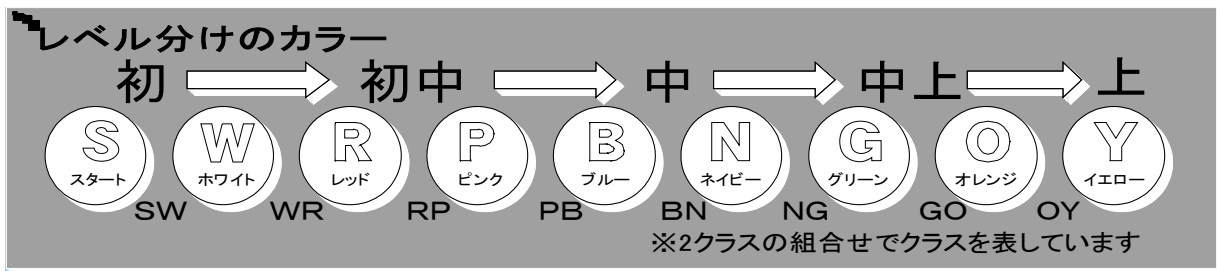

第151期 クラススケジュール

期間 6/29(日)~8/30(土)【7/1~7.8/9~15休講】

- ●7/19.20(土.日) ジュニア・ユースキャンプ
- ●7/20(日) SPORTS-CREATE CUP男子シングルスサーキット
- ●7/28(月) STEP Upゲーム練習会
- ●7/31.8/1.2(木.金.土)ジュニアサマーキャンプ
- ●8/3(日) コーチと一緒にWRP大会
- ●8/9.10(土.日) ビックサマーキャンプ
- ●8/17(日) PBNダブルス大会

H20.7.8

平日	月	火	水	木	金	土日	土	日
A 9:20~10:50 はじめてクラス 9:50~10:50	① NG 山下	① BN 信	① NG 栗田	① GO 山口	① BN 栗田	M 8:20~ 9:20 ジュニアクラス 8:00~9:30	① GO 久次米	① GO 山口
	②	② RP 箆井	②	② PB 千田	②		② BN 千田	② BN 小副川
	③ PB 山口	③	③ PB 井川	③ WR 箆井	③ RP 徳重		③	③ RP 信
	④ WR 栗田	④ はじめて 井川	④ はじめて 千田	④ はじめて 栗田	④ はじめて 千田		④ J1 山下	④ J2 千田
B 11:00~12:30 はじめてクラス 11:00~12:00	① NG 栗田	① GO 信	① GO 栗田	① GO 栗田	① BN 徳重	A 9:30~ 11:00 はじめてクラス 9:30~10:30	① NG 久次米 山下	① NG 小副川 藤崎
	② PB 山下	② B 井川	② BN 井川	② NG 久次米	②		② B 栗田 高橋	② BN 久次米 高橋
	③	③ RP 箆井	③ RP 千田	③ PB 山口	③ WR 栗田		③ RP 井川 佐藤	③ RP 千田 西田
	④ ゲーム1 山口	④	④ WR 信	④ RP 千田 箆井	④ はじめて 千田		④ WR 千田 後藤	④ WR 信 近藤
C 13:00~14:30	① ゲーム2 山口	① ゲーム2 信	① BN 井川	① ゲーム3 千田	① ゲーム1 栗田	9:30~10:30 はじめて 馬場	⑤	⑤ はじめて 馬場
	④ ST 山下	④ ST 井川	④ ST 千田		④ ST 徳重		⑤	⑤ はじめて 馬場
13:00~14:00						10:40~11:40		
14:10~15:10						11:50~12:50	⑤ はじめて 山下	⑤ はじめて 馬場

ジュニア	月	火	水	木	金	土日	土	日
幼稚園 16:00~17:00	④ Kids 山下	④	④ Kids 佐藤	④ Kids 千田	④ Kids 千田	B 11:10 ~ 12:40	① NG 栗田 高橋	① NG 久次米 高橋
	① J4 久次米 馬場	① J4 井川	① J4 信 池田	① J4 信 箆井	① J4 久次米 西田		② BN 千田 佐藤	② BN 千田 藤井
小学低学年 16:00~17:00	② J3 箆井	② J3 杉本	② J3 井川	② J3 久次米	② J3 伏見	C 13:00 ~ 14:30	③ RP 井川 助永	③ B 山口 藤崎
	① J2 久次米 馬場	① J2 杉本	① J2 信 西田	① J2 信 後藤	① J2 杉本 馬場		④ WR 信 後藤	④ RP 井川 西田
小学高学年 17:05~18:35	② J1 山下	② J1 井川	② J1 小副川 佐藤	② J1 久次米 箆井	② J1 小副川 佐藤	D 14:40 ~ 16:10	① GO 信 高橋	① T-M 信
	③ Y3 箆井 近藤	③ Y3 山下	③ Y3 井川 箆井	③ Y3 千田 高橋	③ Y3 徳重 伏見		② BN 千田 助永	② NG 久次米 馬場
中高生 17:05~18:35	④ Y2 小副川 渋川	④ Y2 小副川 箆井	④ Y2 千田 池田	④ Y2 小副川	④ Y2 千田 西田	E 16:20~ 17:50	③ RP 井川 馬場	③ PB 佐藤 藤井
	① NG 久次米	① GO 山下	① NG 信 井口	① NG 栗田 渋川	① NG 小副川 藤崎		④ WR 久次米 後藤	④ WR 小副川 近藤
ナイター 18:45~ 20:15 はじめてクラス 19:10~20:10	② PB 山下 武井	② PB 小副川 高橋	② B 栗田 伏見	② B 久次米	② PB 千田 西田	F 18:00 ~ 19:30	① T-W 栗田	① NG 小副川 藤崎
	③ WR 朝倉 馬場	③ RP 信 武井	③ RP 千田 池田	③ WR 信 後藤	③ WR 伏見 佐藤		② T-M 久次米	② PB 井川 佐藤
	④ Y1 小副川 渋川	④ WR 箆井 助永	④ Y1 小副川 箆井	④ Y1 小副川 高橋	④ Y1 久次米		③ PB 山下 渋川	③ RP 千田 藤井
	⑤ はじめて 箆井	⑤ はじめて 伏見	⑤ はじめて 佐藤	⑤ はじめて 箆井	⑤ はじめて 馬場		④ RP 信 高橋	④ SW 信 近藤
	① NG 山口 箆井	① NG 山下	① GO 千田 井口	① NG 久次米	① NG 小副川 藤崎		⑤ Kids 佐藤	⑤ Kids 高橋
G 20:20~ 21:50 はじめてクラス 20:20~21:20	② BN 久次米	② B 小副川 助永	② B 信 西田	② B 栗田 箆井	② B 千田 西田	Kids 15:10~16:10 J4&J3 16:20~17:20	⑤ J4 山下	⑤ J4 高橋
	③ PB 朝倉 武井	③ RP 信 武井	③ RP 小副川 佐藤	③ RP 小副川 渋川	③ RP 久次米 佐藤		⑤ J3 佐藤	⑤ J3 佐藤
	④ WR 小副川 渋川	④ WR 箆井 高橋	④ WR 箆井 池田	④ WR 信 高橋	④ WR 伏見		③ J2 井川 後藤	③ J2 井川 近藤
	⑤ はじめて 馬場	⑤ はじめて 伏見	⑤ はじめて 伏見	⑤ はじめて 後藤	⑤ はじめて 馬場		① NG 栗田 松下	① NG 山口
	① NG 久次米	② B 小副川 助永	② B 信 西田	② B 栗田 箆井	② B 千田 西田		② RP 千田 馬場	② RP 小副川 藤崎
ナイター 19:40 ~ 21:10	② BN 久次米	② B 小副川 助永	② B 信 西田	② B 栗田 箆井	② B 千田 西田	G 19:40 ~ 21:10	① NG 信 渋川	
	③ PB 朝倉 武井	③ RP 信 武井	③ RP 小副川 佐藤	③ RP 小副川 渋川	③ RP 久次米 佐藤		② PB 佐藤 後藤	
	④ WR 小副川 渋川	④ WR 箆井 高橋	④ WR 箆井 池田	④ WR 信 高橋	④ WR 伏見		③ Y3 井川 武井	
	⑤ はじめて 馬場	⑤ はじめて 伏見	⑤ はじめて 伏見	⑤ はじめて 後藤	⑤ はじめて 馬場		④ Y1.2 松下	

高田馬場シチズンプラザテニススクール 03-3360-3405

〒169-0075 新宿区高田馬場4-29-27シチズンプラザA館 <http://takadanobaba-tennis.com>